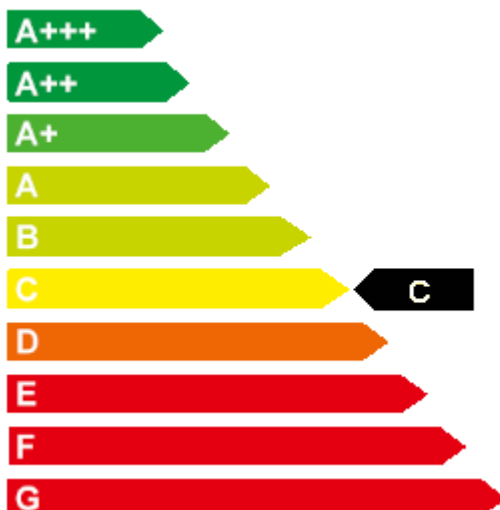

Alle Angaben sind unverbindlich. Dieser Ausdruck stellt kein Angebot dar. Zwischenverkauf, Irrtum und Druckfehler vorbehalten. Stand vom 18.01.2022 06:03 Uhr.